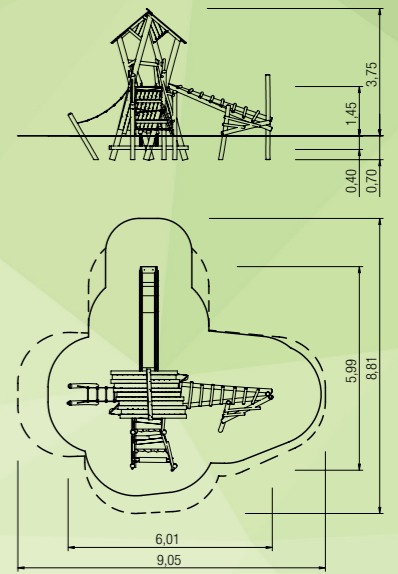

LAAN EINDELOOS - HEILOO

Optie 1

1 Kunstgras HINKELBAAN

2 Balance step 25 CM 2X 50 CM 1X

UITKIJKPUNT

SPORTENTRAP

3 Speeltoestel SASKIA

GLIJBAAN PH 145 CM HOOG

6.01 m

271 cm hoog

4 Dubbele schommel YANNA

WOW