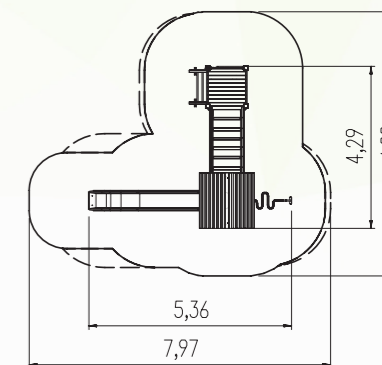

# LAAN EINDELOOS - HEILOO

Optie 2

1 Kunstgras  
**HINKELBAAN**

2 Dubbele schommel  
**CONDOR**

3 Balance step  
40 CM 4X  
60 CM 2X

5 Strandgoed  
**SNOOPY**

betonband Kunstgras

Ingang verplaatsen

ZIG ZAG STANG

4 Speeltoestel  
**MONTE VISO**

3.71 m

SCHUINE  
SPORTENTRAP

6.99 m

GLIJBAAN  
PH 145 CM HOOG

Opening hekwerk verplaatsen