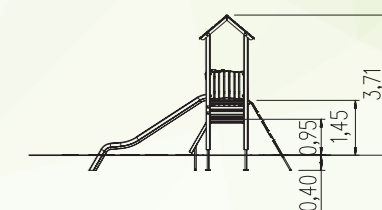

# LAAN EINDELOOS - HEILOO

Optie 2

1 Kunstgras  
**HINKELBAAN**

2 Dubbele schommel  
**CONDOR**

3 Balance step  
40 CM 4X  
60 CM 2X

5 Strandgoed  
**SNOOPY**

betonband Kunstgras

Ingang verplaatsen

ZIG ZAG STANG

4 Speeltoestel  
**MONTE VISO**

3.71 m

SCHUINE  
SPORTENTRAP

6.99 m

GLIJBAAN  
PH 145 CM HOOG

Opening hekwerk verplaatsen